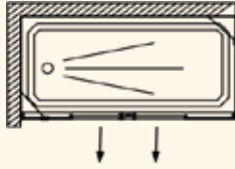

ÖLÇÜLER

Dimensions

- 141 - 150
- 151 - 160
- 161 - 170
- 171 - 180
- 181 - 190
- 191 - 200
- 201 - 210

İKİ SABİT İKİ AÇILIR YAN PANELLİ TEKNE & ZEMİN ÜZERİ

1. Profil Renkleri : Parlak Krom, Mat Krom
   Spesial Renkler : Altın, Bronz, Siyah
   Temperli Cam : 6 mm-8 mm Temperli